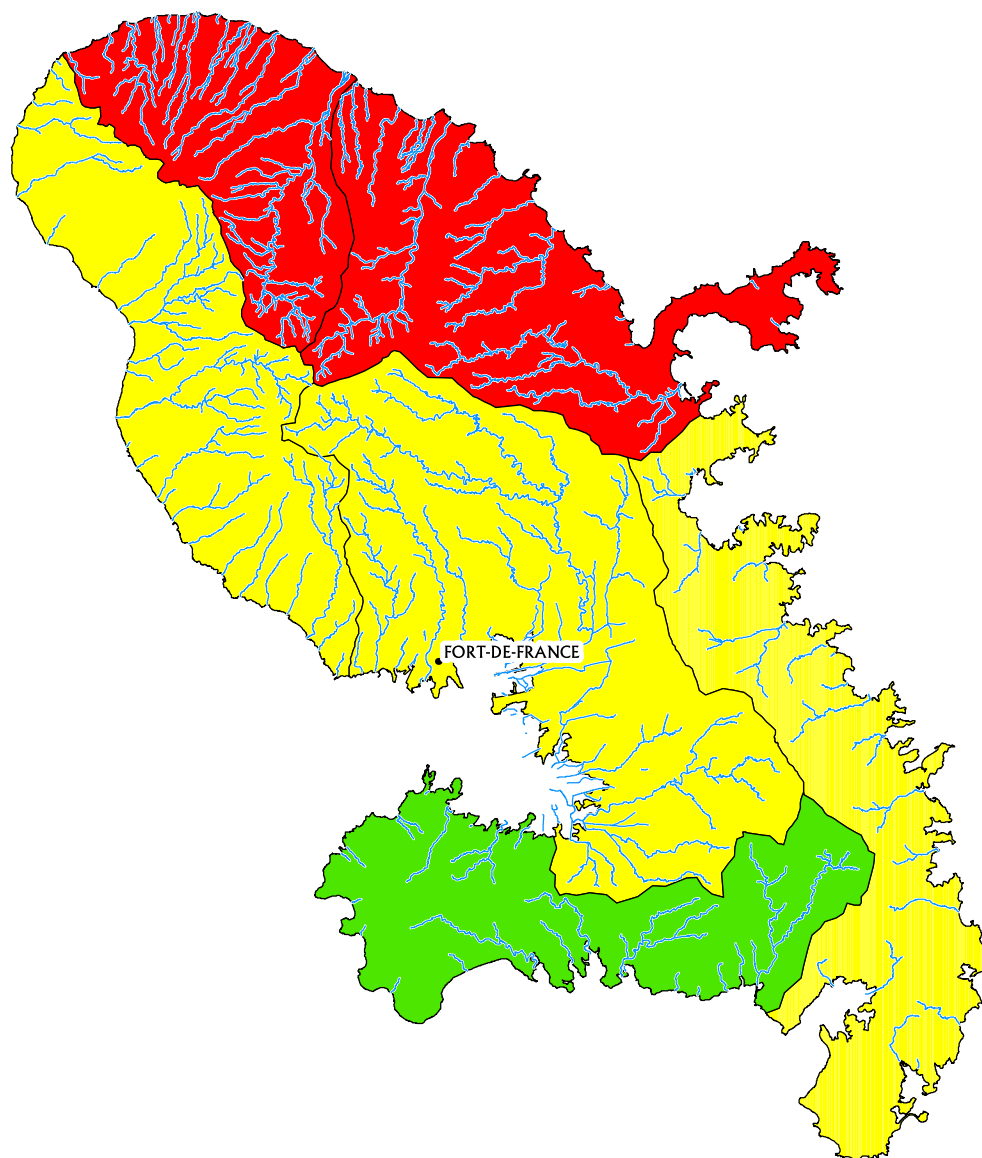

Risque de non atteinte du bon état en 2015 pour les eaux souterraines

10.12

Martinique

D
I
R
E
C
T
I
V
E

C
A
D
R
E

S
U
R

L'
E
A
U

R
A
P
P
O
R
T
A
G
E

2
0
0
5

Source : MEDD - DIREN Martinique