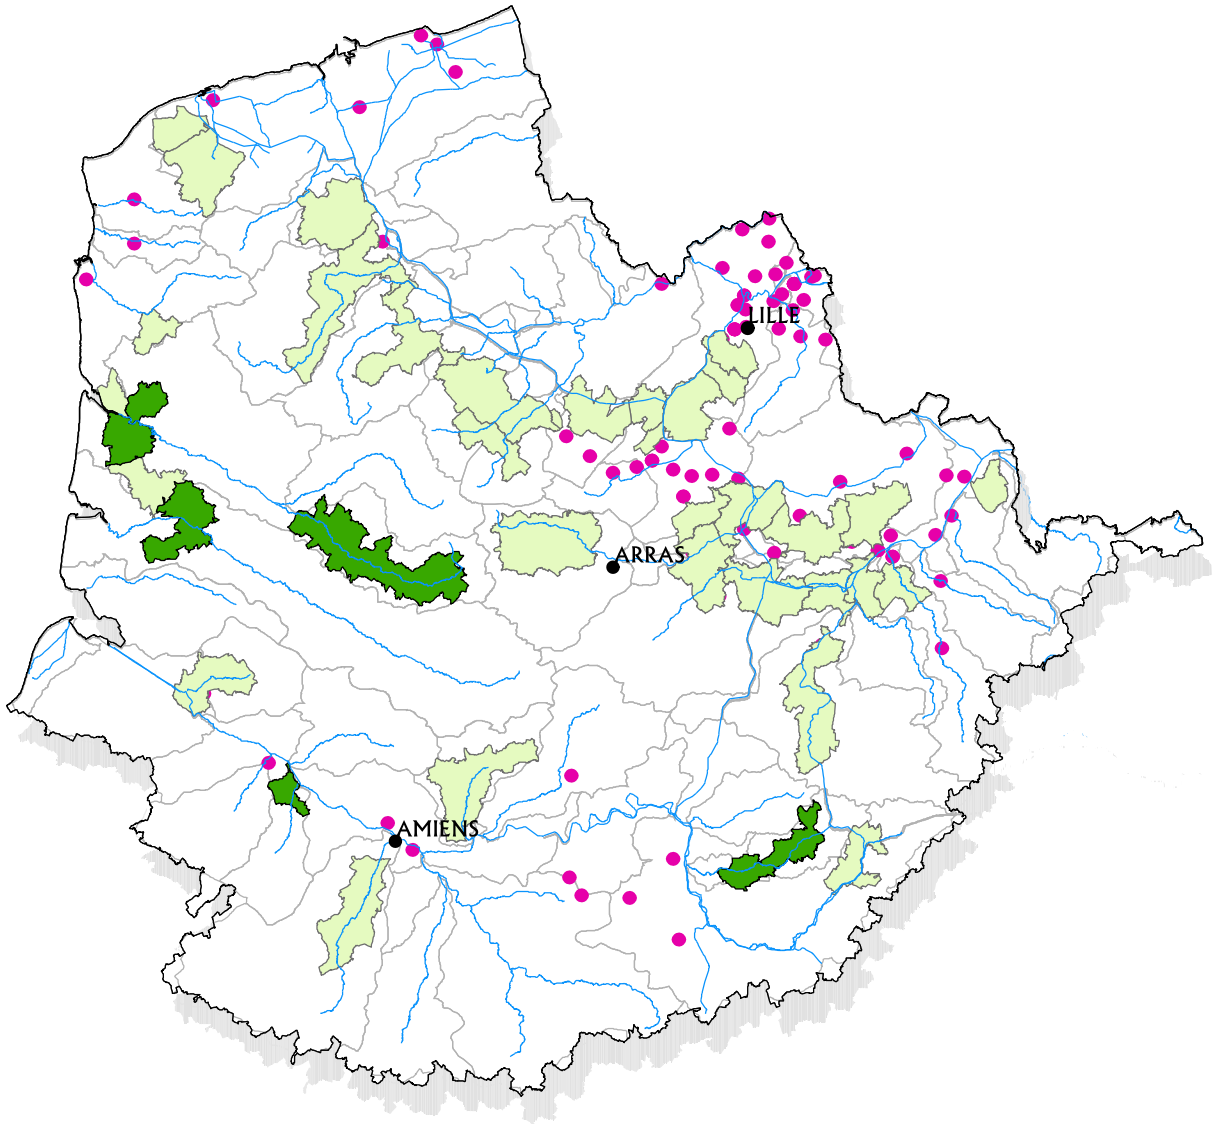

D
I
R
E
C
T
I
V
E

C
A
D
R
E

S
U
R

L'
E
A
U

R
A
P
P
O
R
T
A
G
E

2
0
0
5

Source : Agence de l'Eau Artois-Picardie, BASOL

 1:1 200 000